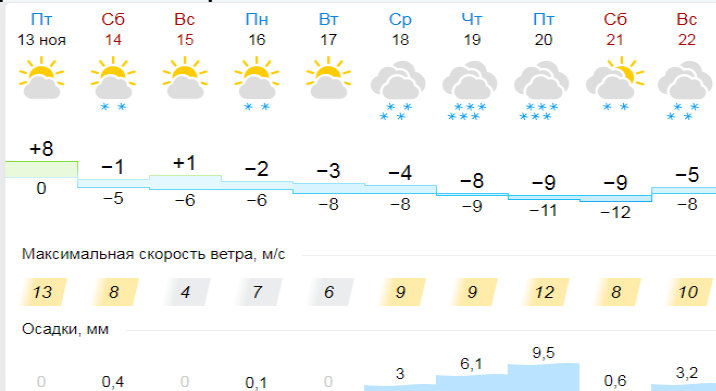

Прогноз метеоявлений

Условные обозначения

- прогноз нарушения ЛЭП
- линии электропередач 110 кВТ
- протяженность ЛЭП/ТП (шт.)
- кол-во домов /населения
- износ электроэнергетических систем
- **Тулунский** - муниципальное образование