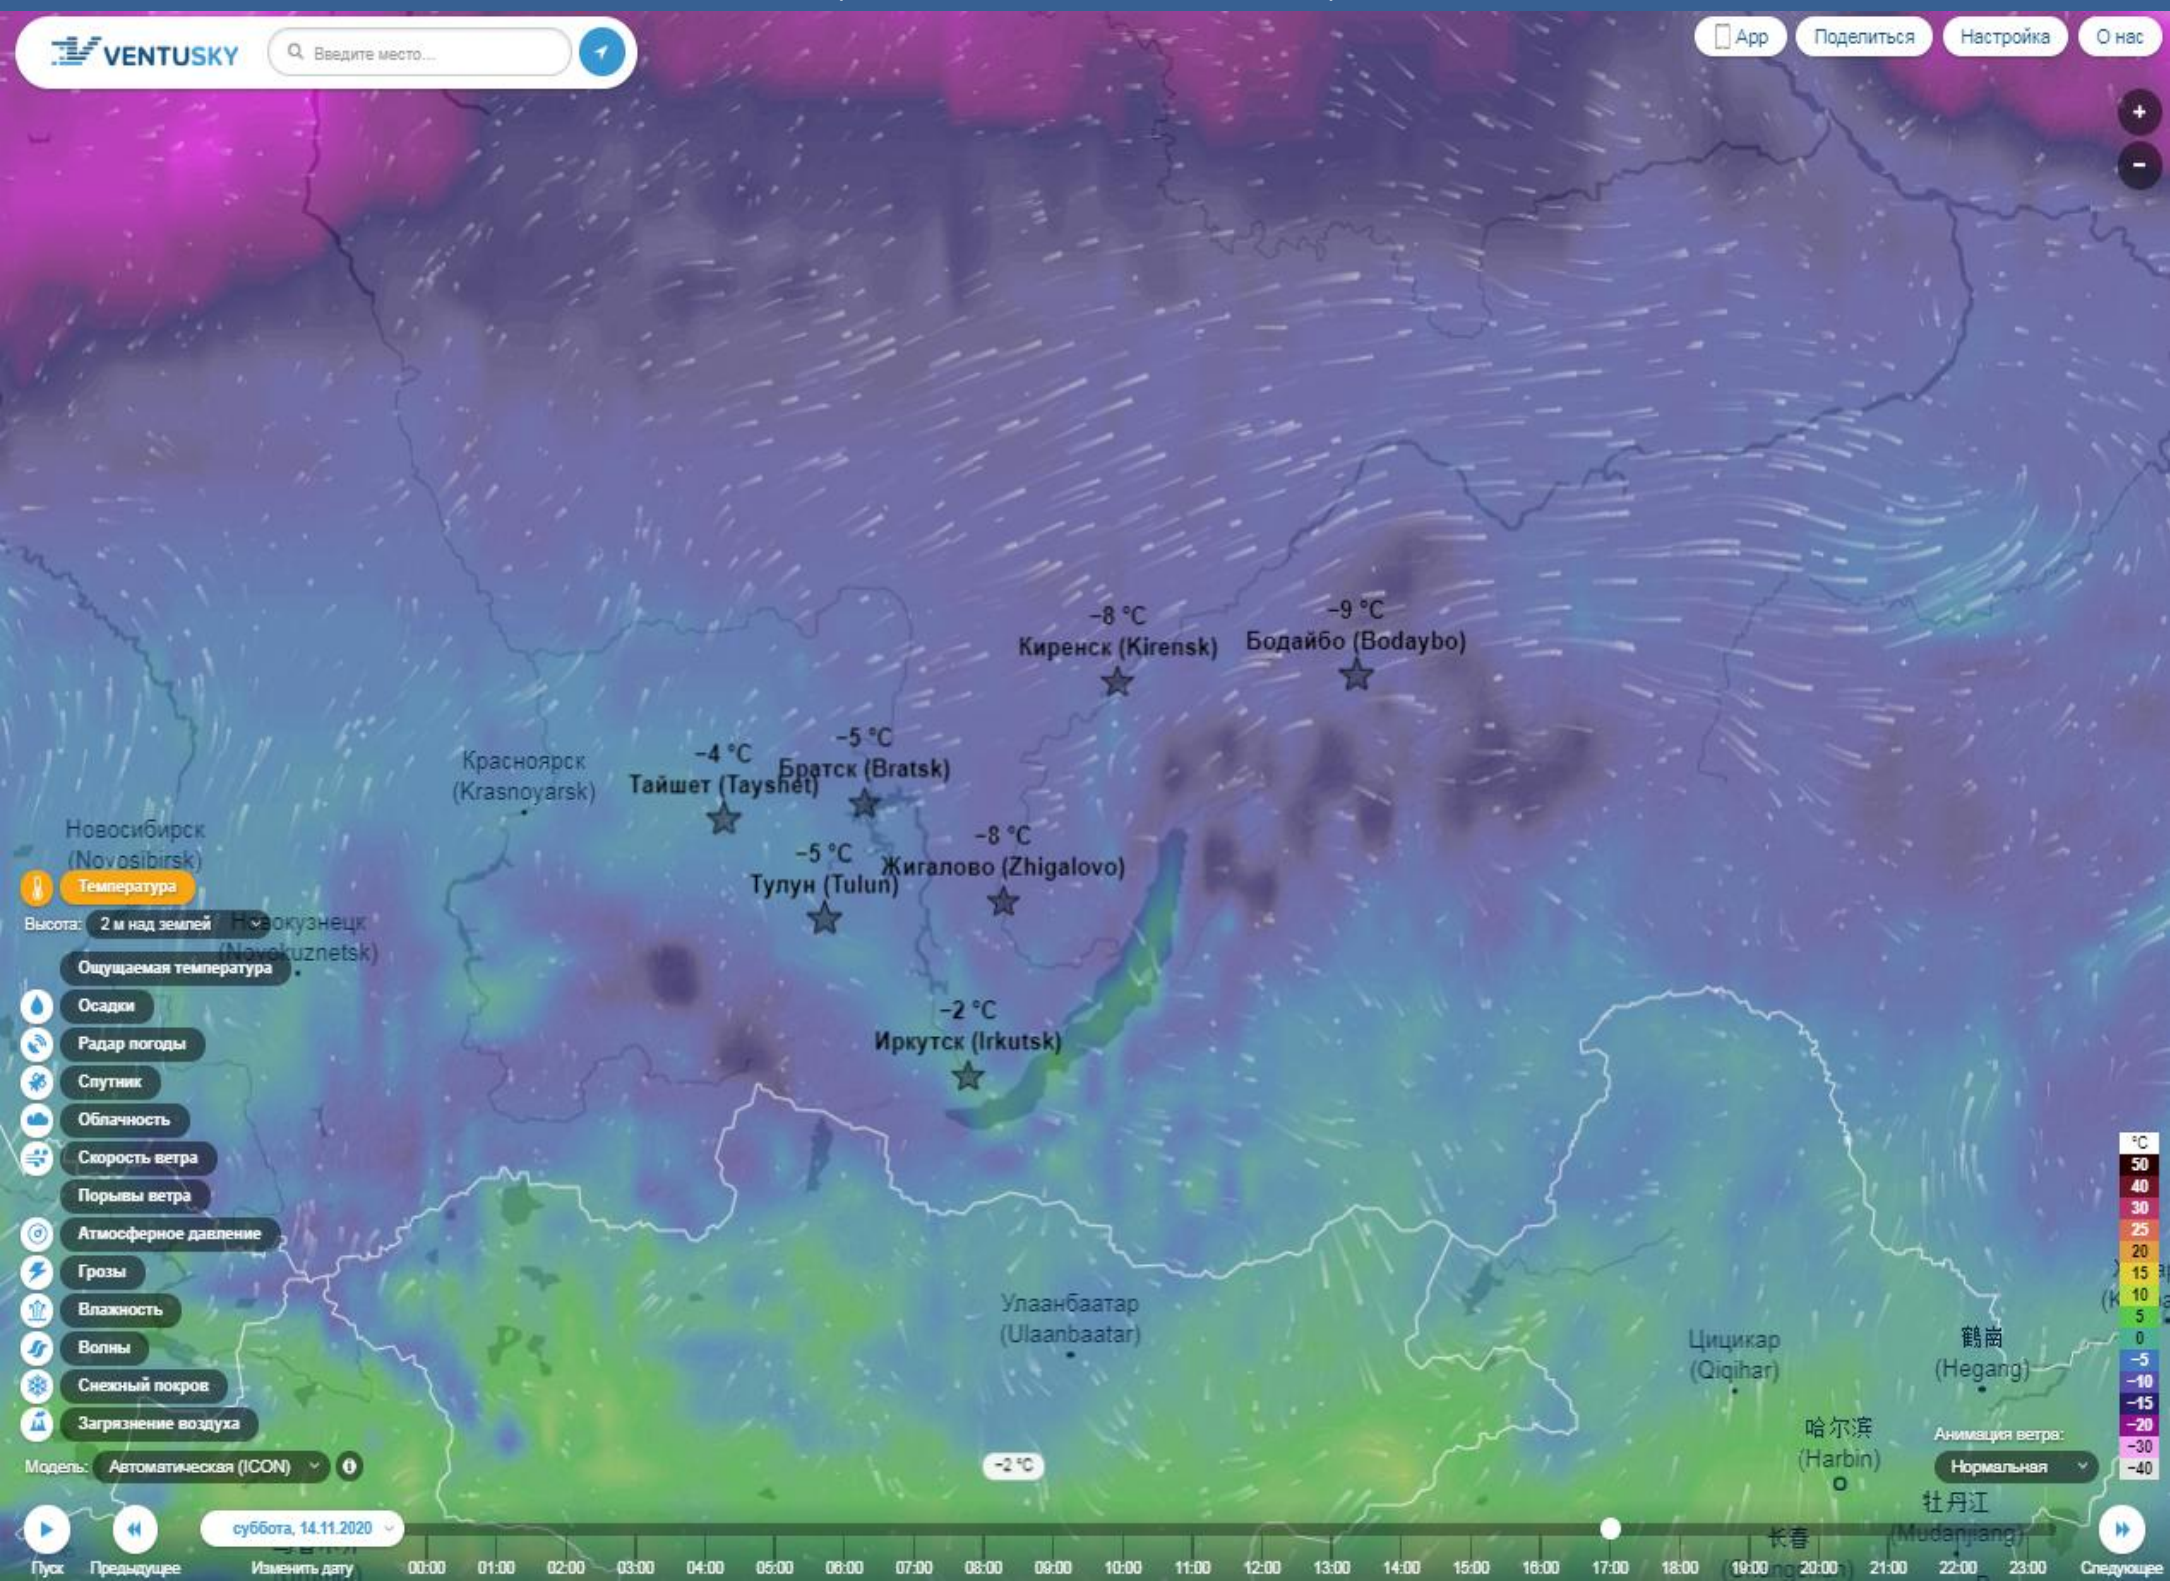

VENTUSKY

Введите место...

App Поделиться Настройка О нас

- Температура
 - Ощущаемая температура
 - Осадки
 - Накопление: За 3 часа
 - Радар погоды
 - Спутник
 - Облачность
 - Скорость ветра
 - Порывы ветра
 - Атмосферное давление
 - Грозы
 - Влажность
 - Волны
 - Снежный покров
 - Загрязнение воздуха
- Модель: Автоматическая (ICON)

суббота, 14.11.2020

Пуск Предыдущее Изменить дату 02:00 05:00 08:00 11:00 14:00 17:00 23:00 Следующее

- Температура
- Ощущаемая температура
- Осадки
- Радар погоды
- Спутник
- Облачность
- Скорость ветра**
- Порывы ветра
- Атмосферное давление
- Грозы
- Влажность
- Волны
- Снежный покров
- Загрязнение воздуха

Высота: 10 м над землей

Сегодня, 13.11.2020

- Новосибирск (Novosibirsk)
 - Температура
 - Ощущаемая температура
 - Осадки
 - Радар погоды
 - Спутник
 - Облачность
 - Скорость ветра**
 - Высота: 10 м над землей
 - Порывы ветра
 - Атмосферное давление
 - Грозы
 - Влажность
 - Волны
 - Снежный покров
 - Загрязнение воздуха
- Модель: Автоматическая (ICON)

НЯ: 14 ноября местами по области сохранится северо-западный ветер 15-20 м/с, снег, метели.
На дорогах области местами снежный накат.

Новосибирск (Novosibirsk)

Температура

Высота: 2 м над землей

Ощущаемая температура