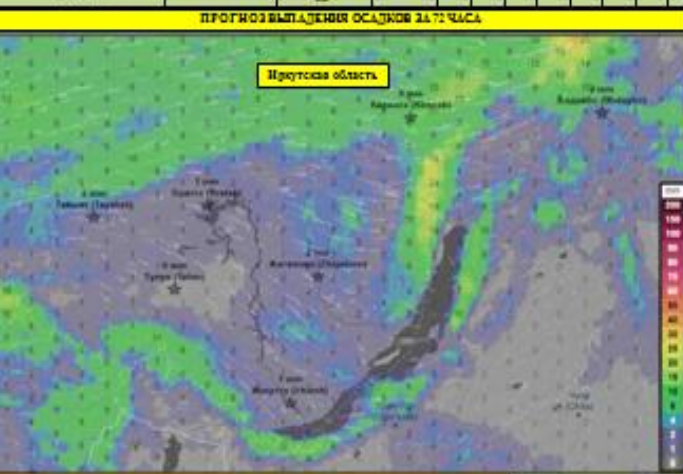

№	Область	Река	Устье	Длина	Средние значения												Максимум	Минимум	Отклонение от нормы
					Температура воды	Температура воздуха	Скорость ветра	Влажность воздуха	Давление воздуха	Скорость течения	Высота воды	Изменение уровня	Длина льда	Толщина льда	Скорость ветра	Влажность воздуха			
1	Иркутская область	Ангара	Иркутск	160	[Data]												16.0	4.0	-12.0

Пн	Сб	Вс	Пн	Вт	Ср	Чт	Пт	Сб	Вс
13 ноя	14	15	16	17	18	19	20	21	22
+8	-1	+1	-2	-3	-4	-6	-9	-9	-5
0	-5	-6	-6	-8	-8	-9	-11	-12	-8
Максимальная скорость ветра, м/с									
13	8	4	7	6	9	8	12	8	10
Снега, мм									
0	0	0	0	0	0	0.1	0.5	0.8	3.2

Работа службы МЧС России по наводной обстановке

Общее количество ОП		
Всего от МЧС России		
УСЧС	Находится в готовности	
УСЧС ВСЕРО от МЧС России	0	0
УСЧС ИУ МЧС России	21	1
УСЧС ИУ МЧС России	100	21
Всего	121	22

Сибирский федеральный округ

Иркутская область	1112	1	1
Другие области	1112	1	1
Всего	2224	2	2