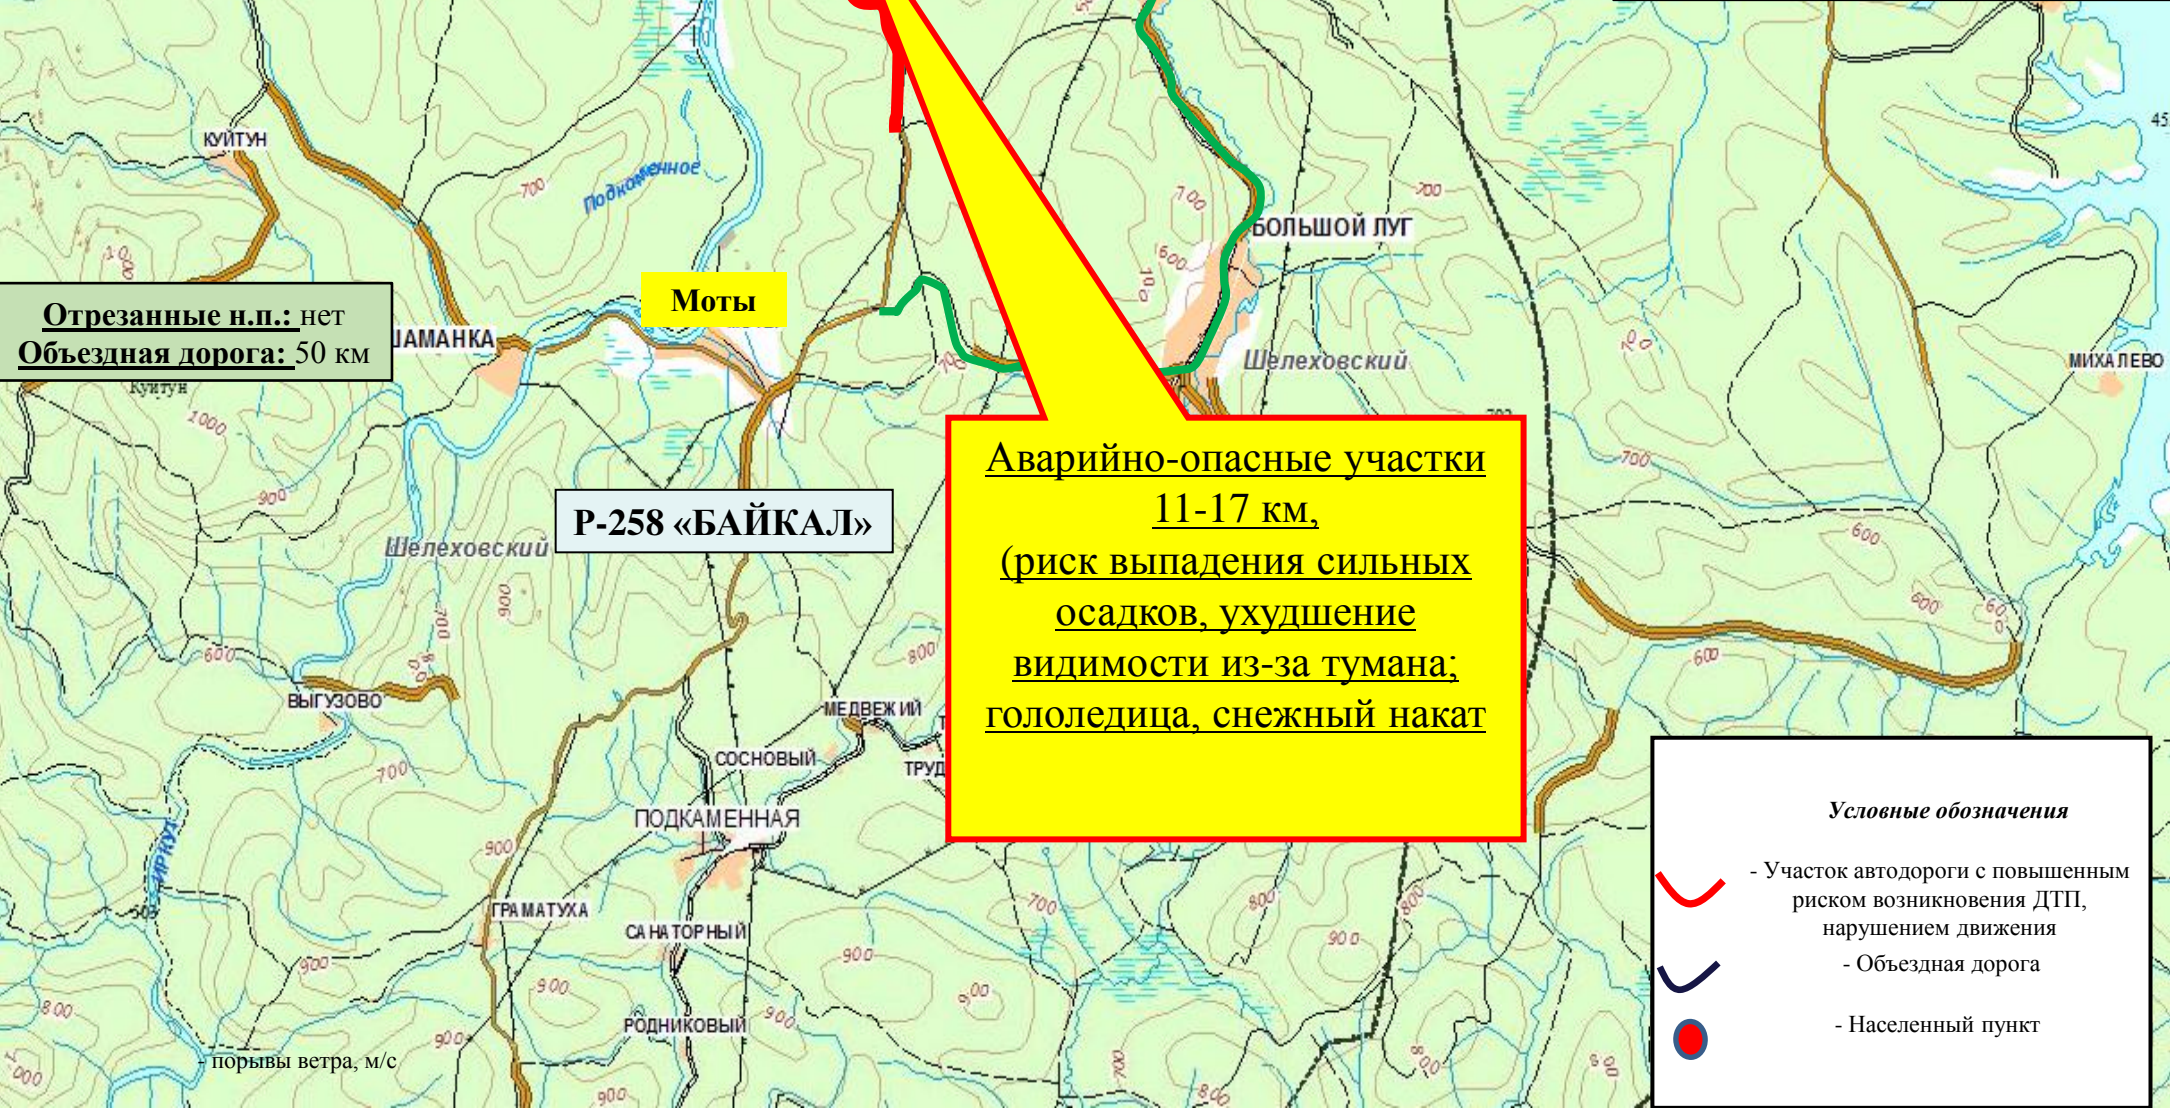

Прогноз метеоявлений

Пт 13 ноя	Сб 14	Вс 15	Пн 16	Вт 17	Ср 18	Чт 19	Пт 20	Сб 21	Вс 22
+8	-1	+1	-2	-3	-4	-8	-9	-9	-5
0	-5	-6	-6	-8	-8	-9	-11	-12	-8
Максимальная скорость ветра, м/с									
13	8	4	7	6	9	9	12	8	10
Осадки, мм									
0	0,4	0	0,1	0	3	6,1	9,5	0,6	3,2

Отрезанные н.п.: нет
Объездная дорога: 50 км

Р-258 «БАЙКАЛ»

**Аварийно-опасные участки
11-17 км,
(риск выпадения сильных осадков, ухудшение видимости из-за тумана, гололедица, снежный накат)**

Условные обозначения

- Участок автодороги с повышенным риском возникновения ДТП, нарушением движения
- Объездная дорога
- Населенный пункт