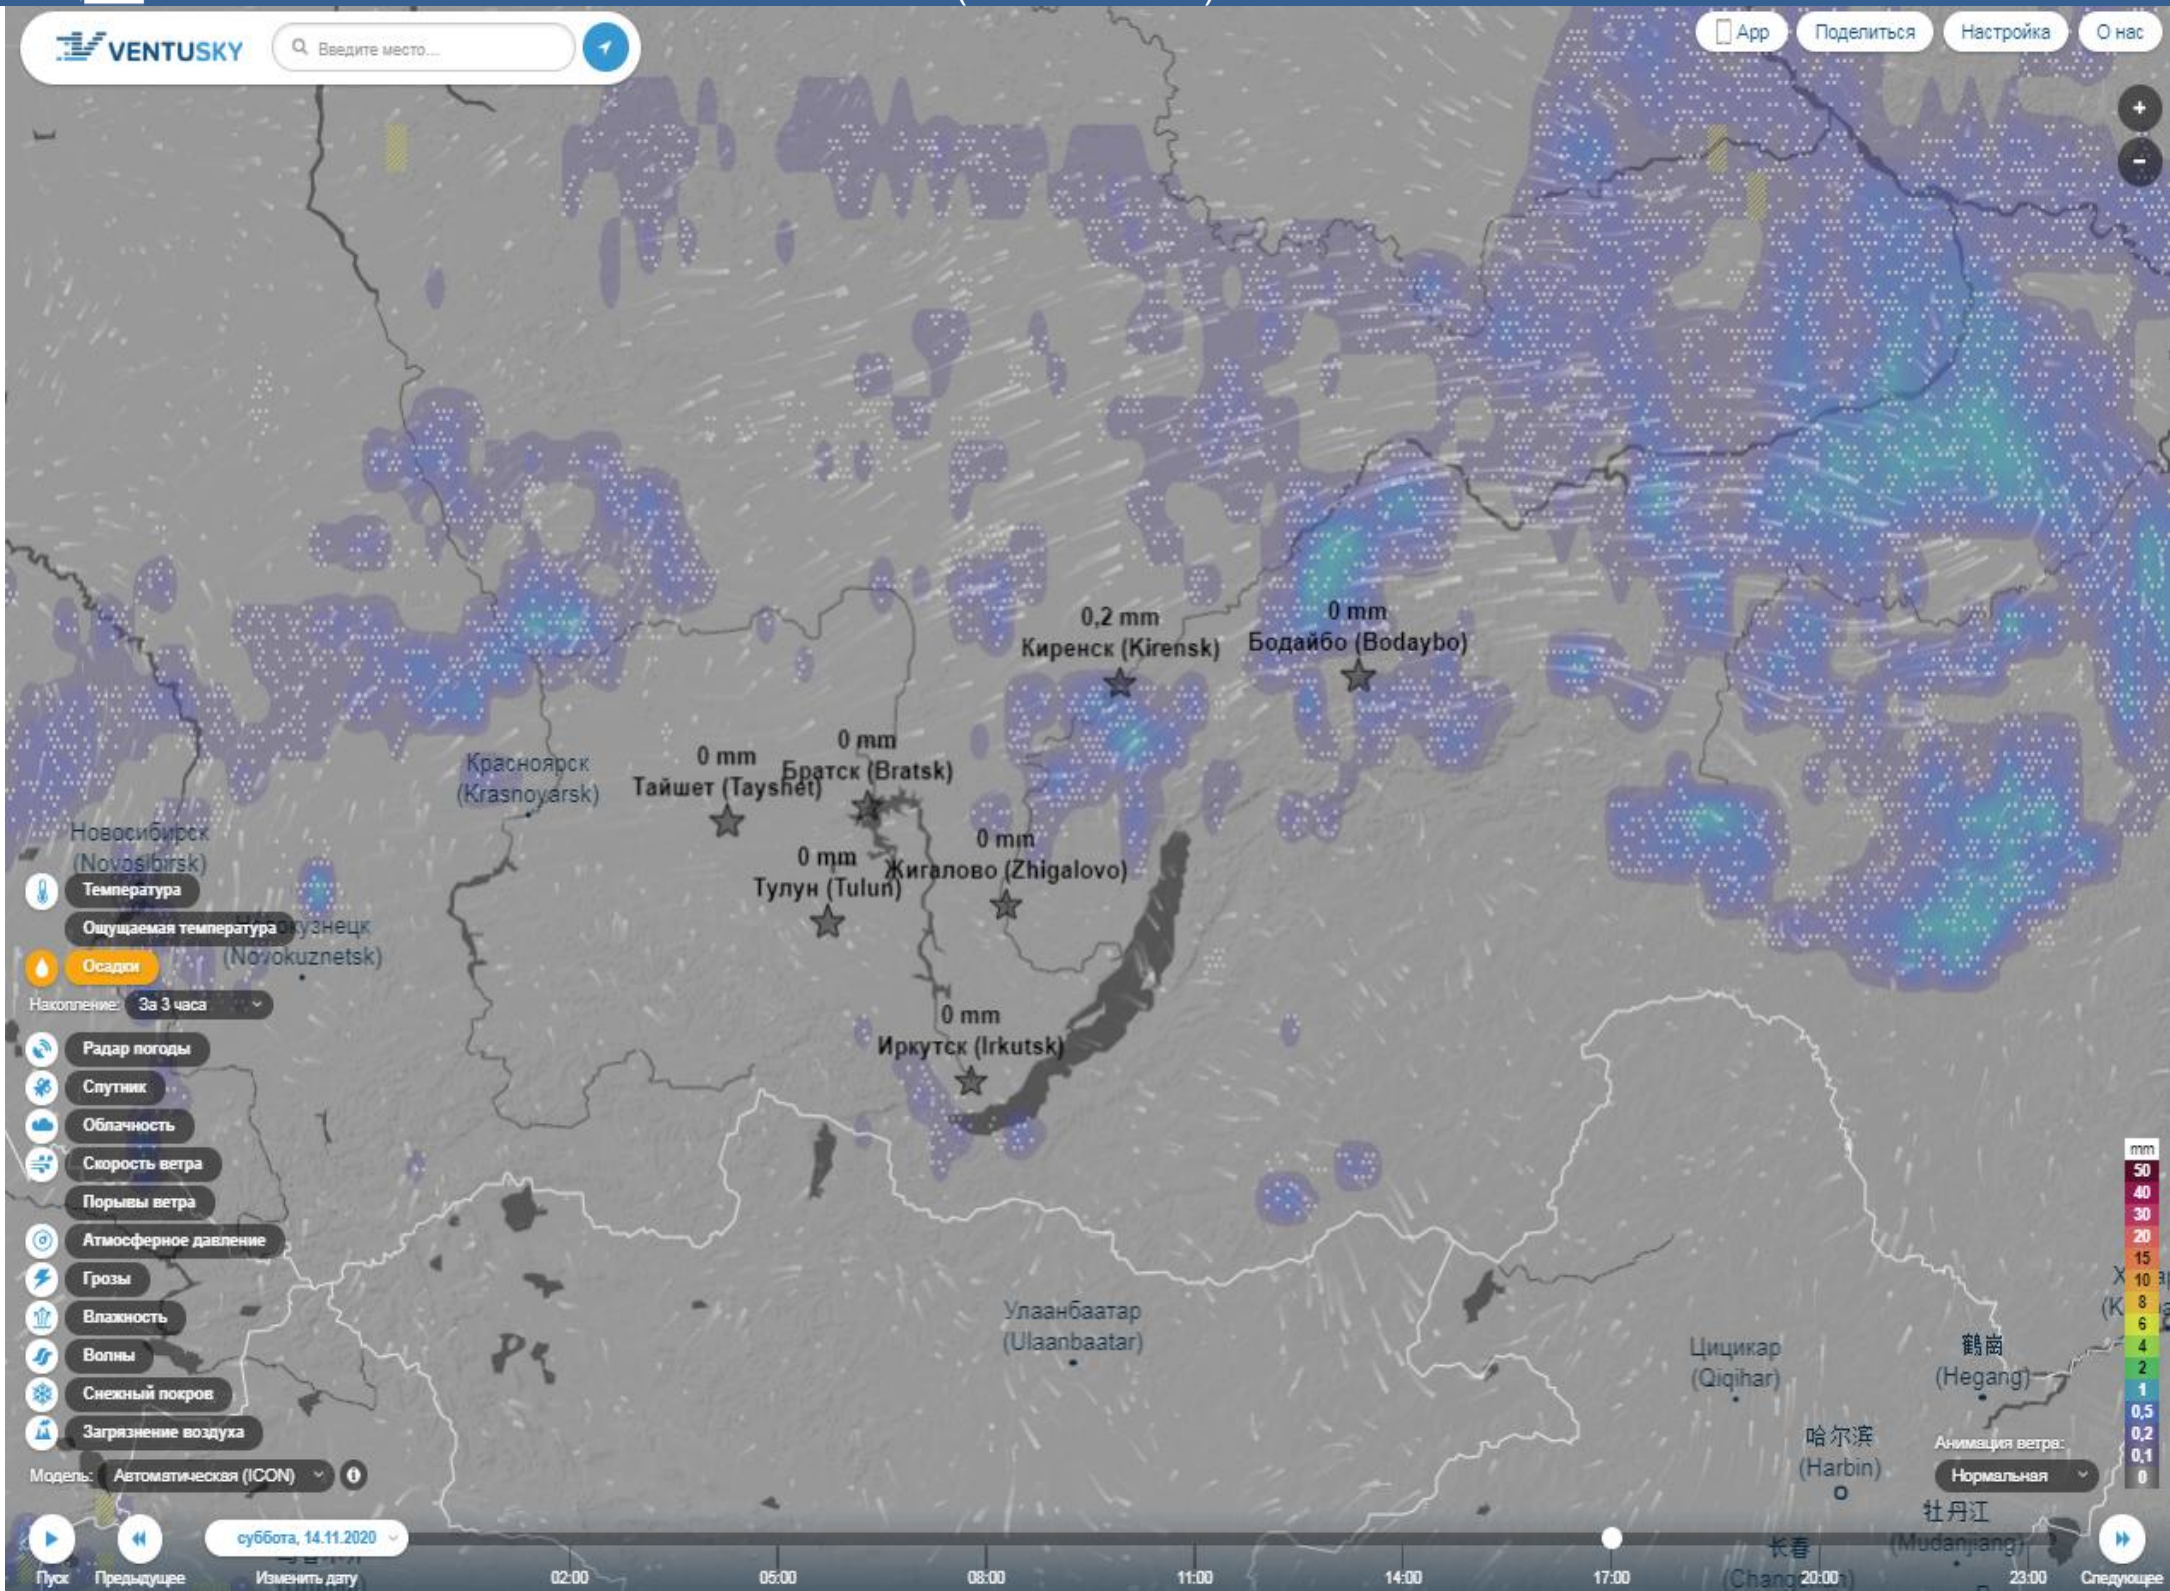

VENTUSKY

Введите место...

App Поделиться Настройка О нас

- Температура
 - Ощущаемая температура
 - Осадки
 - Накопление: За 3 часа
 - Радар погоды
 - Спутник
 - Облачность
 - Скорость ветра
 - Порывы ветра
 - Атмосферное давление
 - Грозы
 - Влажность
 - Волны
 - Снежный покров
 - Загрязнение воздуха
- Модель: Автоматическая (ICON)

суббота, 14.11.2020

Пуск Предыдущее Изменить дату 02:00 05:00 08:00 11:00 14:00 17:00 23:00 Следующее

- Температура
- Ощущаемая температура
- Осадки
- Радар погоды
- Спутник
- Облачность
- Скорость ветра**
- Порывы ветра
- Атмосферное давление
- Грозы
- Влажность
- Волны
- Снежный покров
- Загрязнение воздуха

Высота: 10 м над землей

Сегодня, 13.11.2020

- Новосибирск (Novosibirsk)
 - Температура
 - Ощущаемая температура
 - Осадки
 - Радар погоды
 - Спутник
 - Облачность
 - Скорость ветра**
 - Высота: 10 м над землей
 - Порывы ветра
 - Атмосферное давление
 - Грозы
 - Влажность
 - Волны
 - Снежный покров
 - Загрязнение воздуха
- Модель: Автоматическая (ICON)

Чанчун (Changchun)

На территории Иркутской области протяженность автомобильных дорог федерального значения составляет 1564,8 км, имеется 23 опасных дорожных участка:

- Р-255 «Сибирь» Красноярск – Иркутск – 754,606 км, 14 участков (Тайшетский, Нижнеудинский, Тулунский, Куйтунский, Зиминский, Заларинский (2), Аларский, Черемховский (2), Усольский (2), Ангарский, Иркутский);
- Р-258 «Байкал» Иркутск – Улан-Удэ – 84,815 км, 3 участка (Иркутский, Шелеховский, Слюдянский);
- А-331 «Вилуя» Тулун – Братск – Усть-Кут – Мирный – 725,451 км., 6 участков (Тулунский (2), Братский (4)).