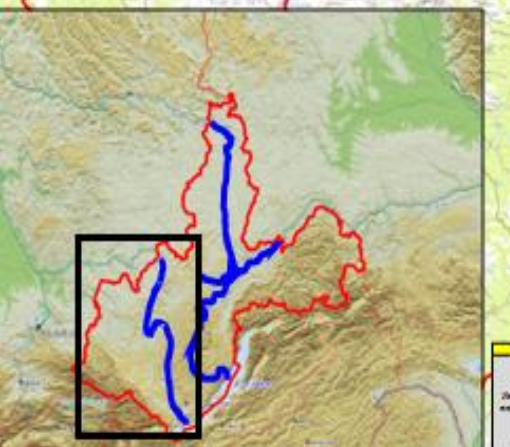

Сводная таблица осадков по субъектам

Субъект	Длительность осадочных суток					Температура воздуха	
	0-5 мм	5-10 мм	10-15 мм	15-20 мм	20 мм и более	Максимум	Минимум
Иркутская область	21	21	21	21	21	16.0	4.0

Сводная таблица осадков на территории СФО

Субъект	Иркутская область	Бурятия	Хакасия	Тыва	Шарья
Иркутская область	21	74	104