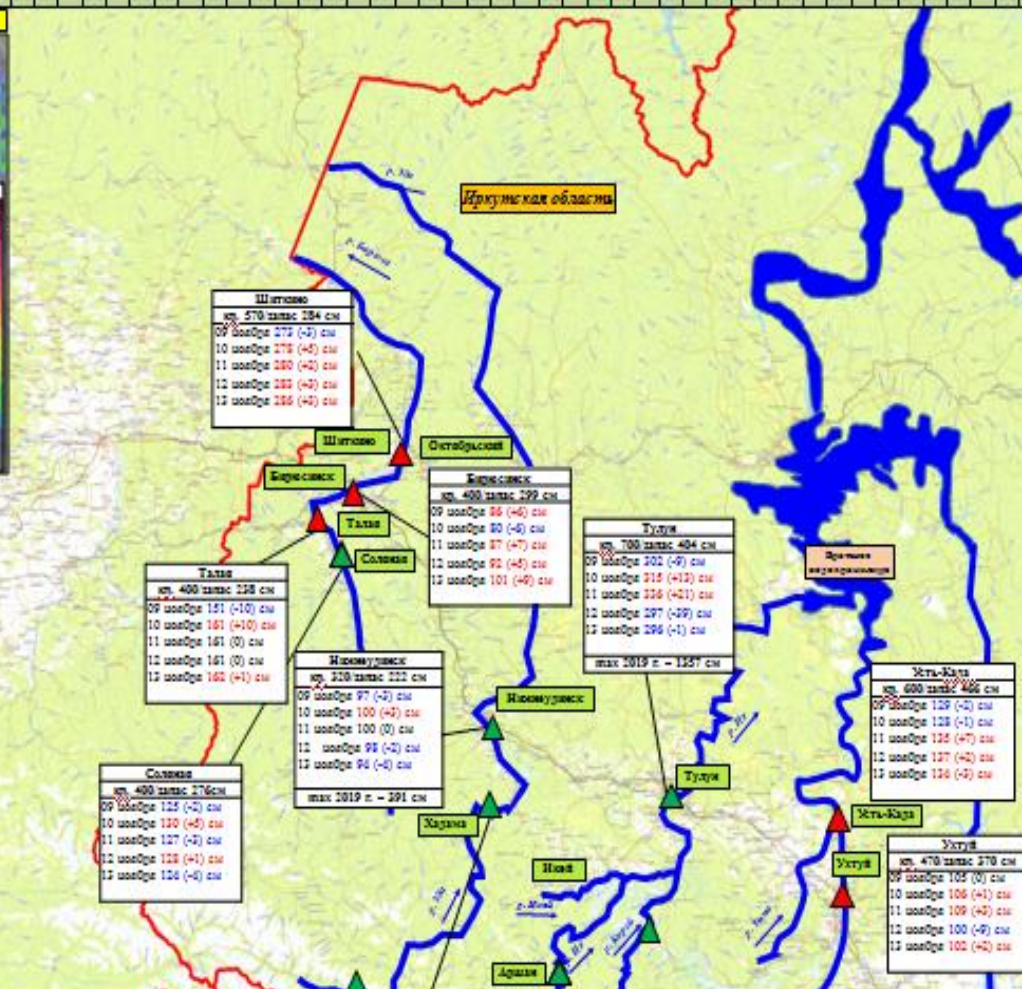

№	Область	Река	Устье	Длина	Средние значения												Максимум	Минимум	Отклонение от нормы
					Температура воды	Температура воздуха	Скорость ветра	Влажность воздуха	Давление воздуха	Скорость течения	Высота воды	Изменение уровня	Длина льда	Толщина льда	Скорость ветра	Влажность воздуха			
1	Иркутская область	Ангара	Иркутск	160	[Data]												16.0	4.0	-12.0

Пн	Сб	Вс	Пн	Вт	Ср	Чт	Пт	Сб	Вс
13 ноя	14	15	16	17	18	19	20	21	22
+8	-1	+1	-2	-3	-4	-6	-9	-9	-5
0	-5	-6	-6	-8	-8	-9	-11	-12	-8
Максимальная скорость ветра, м/с									
13	8	4	7	6	9	8	12	8	10
Снега, мм									
0	0	0	0	0	0	0.1	0.5	0.8	3.2

Работа службы МЧС России по наводной обстановке

Общее количество ОП		
Всего от МЧС России		
УСЧС	Находится в готовности	
УСЧС ВСЕРО от МЧС России	0	0
УСЧС ИУ МЧС России	21	1
УСЧС ИУ МЧС России	100	21
Всего	121	22

Сибирский федеральный округ

Иркутская область	1112	1	1
Другие области	1112	1	1
Всего	2224	2	2