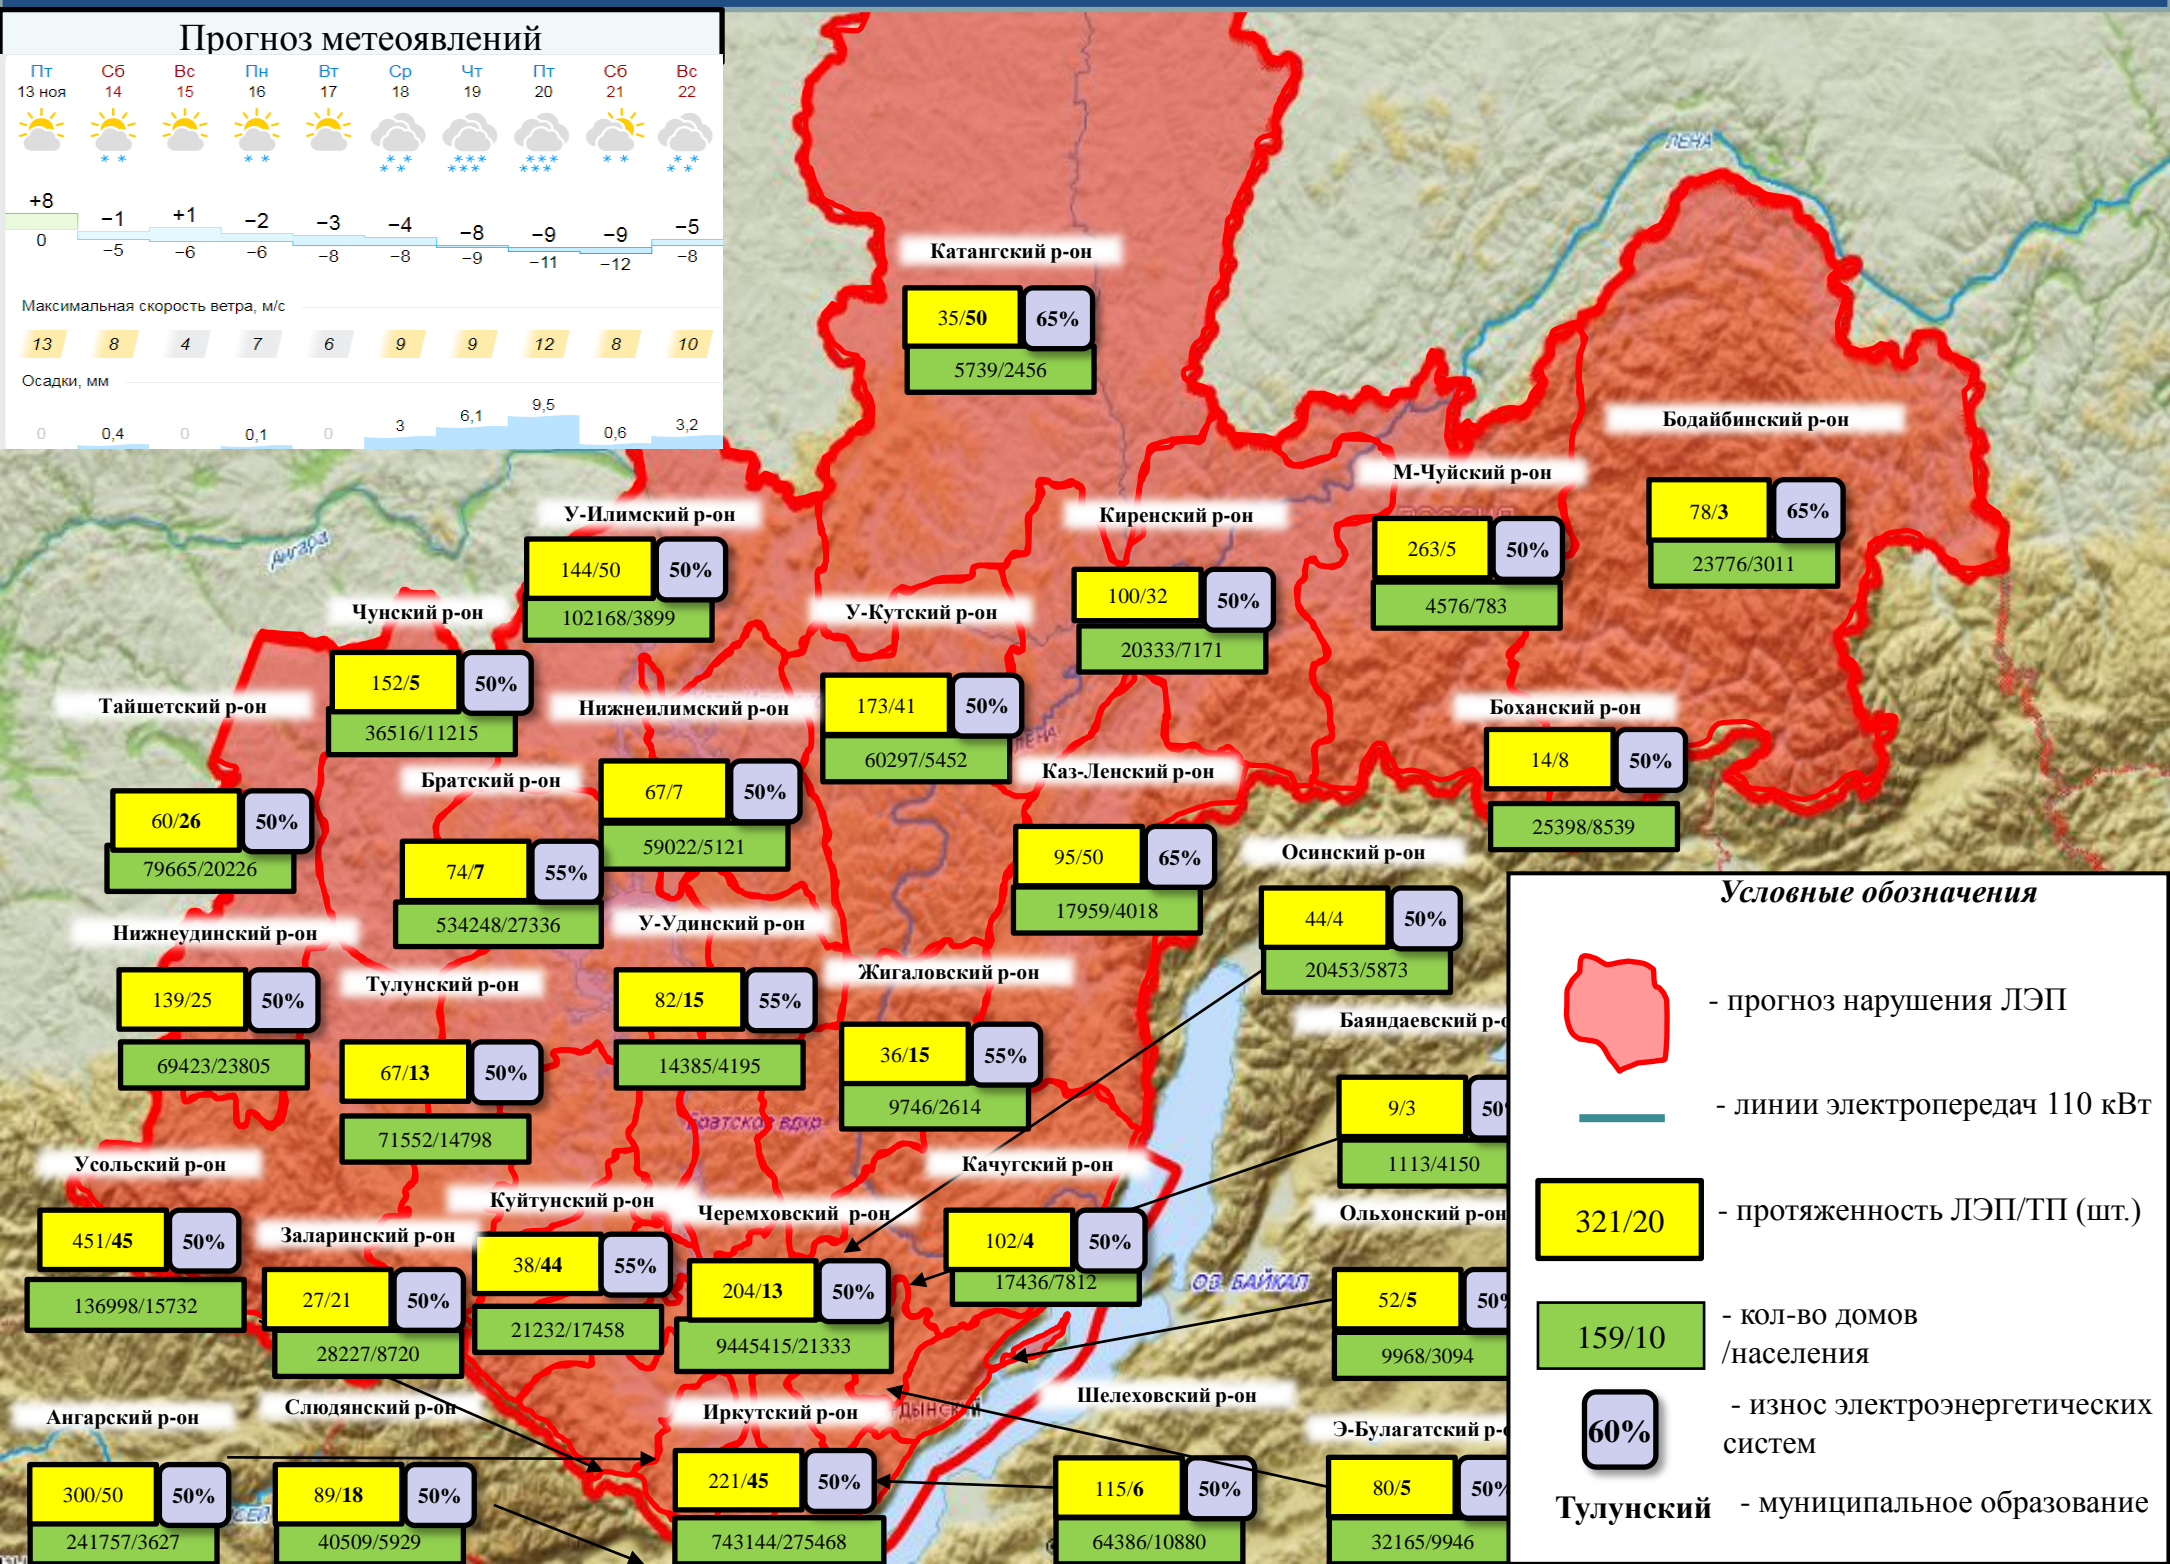

Прогноз метеоявлений

Условные обозначения

- прогноз нарушения ЛЭП
- линии электропередач 110 кВТ
- протяженность ЛЭП/ТП (шт.)
- кол-во домов /населения
- износ электроэнергетических систем
- **Тулунский** - муниципальное образование