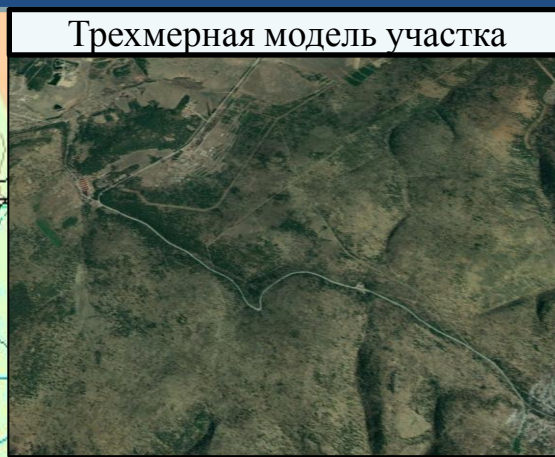

Прогноз метеоявлений

Пт 13 ноя	Сб 14	Вс 15	Пн 16	Вт 17	Ср 18	Чт 19	Пт 20	Сб 21	Вс 22
+8	-1	+1	-2	-3	-4	-8	-9	-9	-5
0	-5	-6	-6	-8	-8	-9	-11	-12	-8
Максимальная скорость ветра, м/с									
13	8	4	7	6	9	9	12	8	10
Осадки, мм									
0	0,4	0	0,1	0	3	6,1	9,5	0,6	3,2

Отрезанные н.п.: нет
Объездная дорога: 50 км

Р-258 «БАЙКАЛ»

**Аварийно-опасные участки
11-17 км,
(риск выпадения сильных осадков, ухудшение видимости из-за тумана, гололедица, снежный накат)**

Условные обозначения

- Участок автодороги с повышенным риском возникновения ДТП, нарушением движения
- Объездная дорога
- Населенный пункт