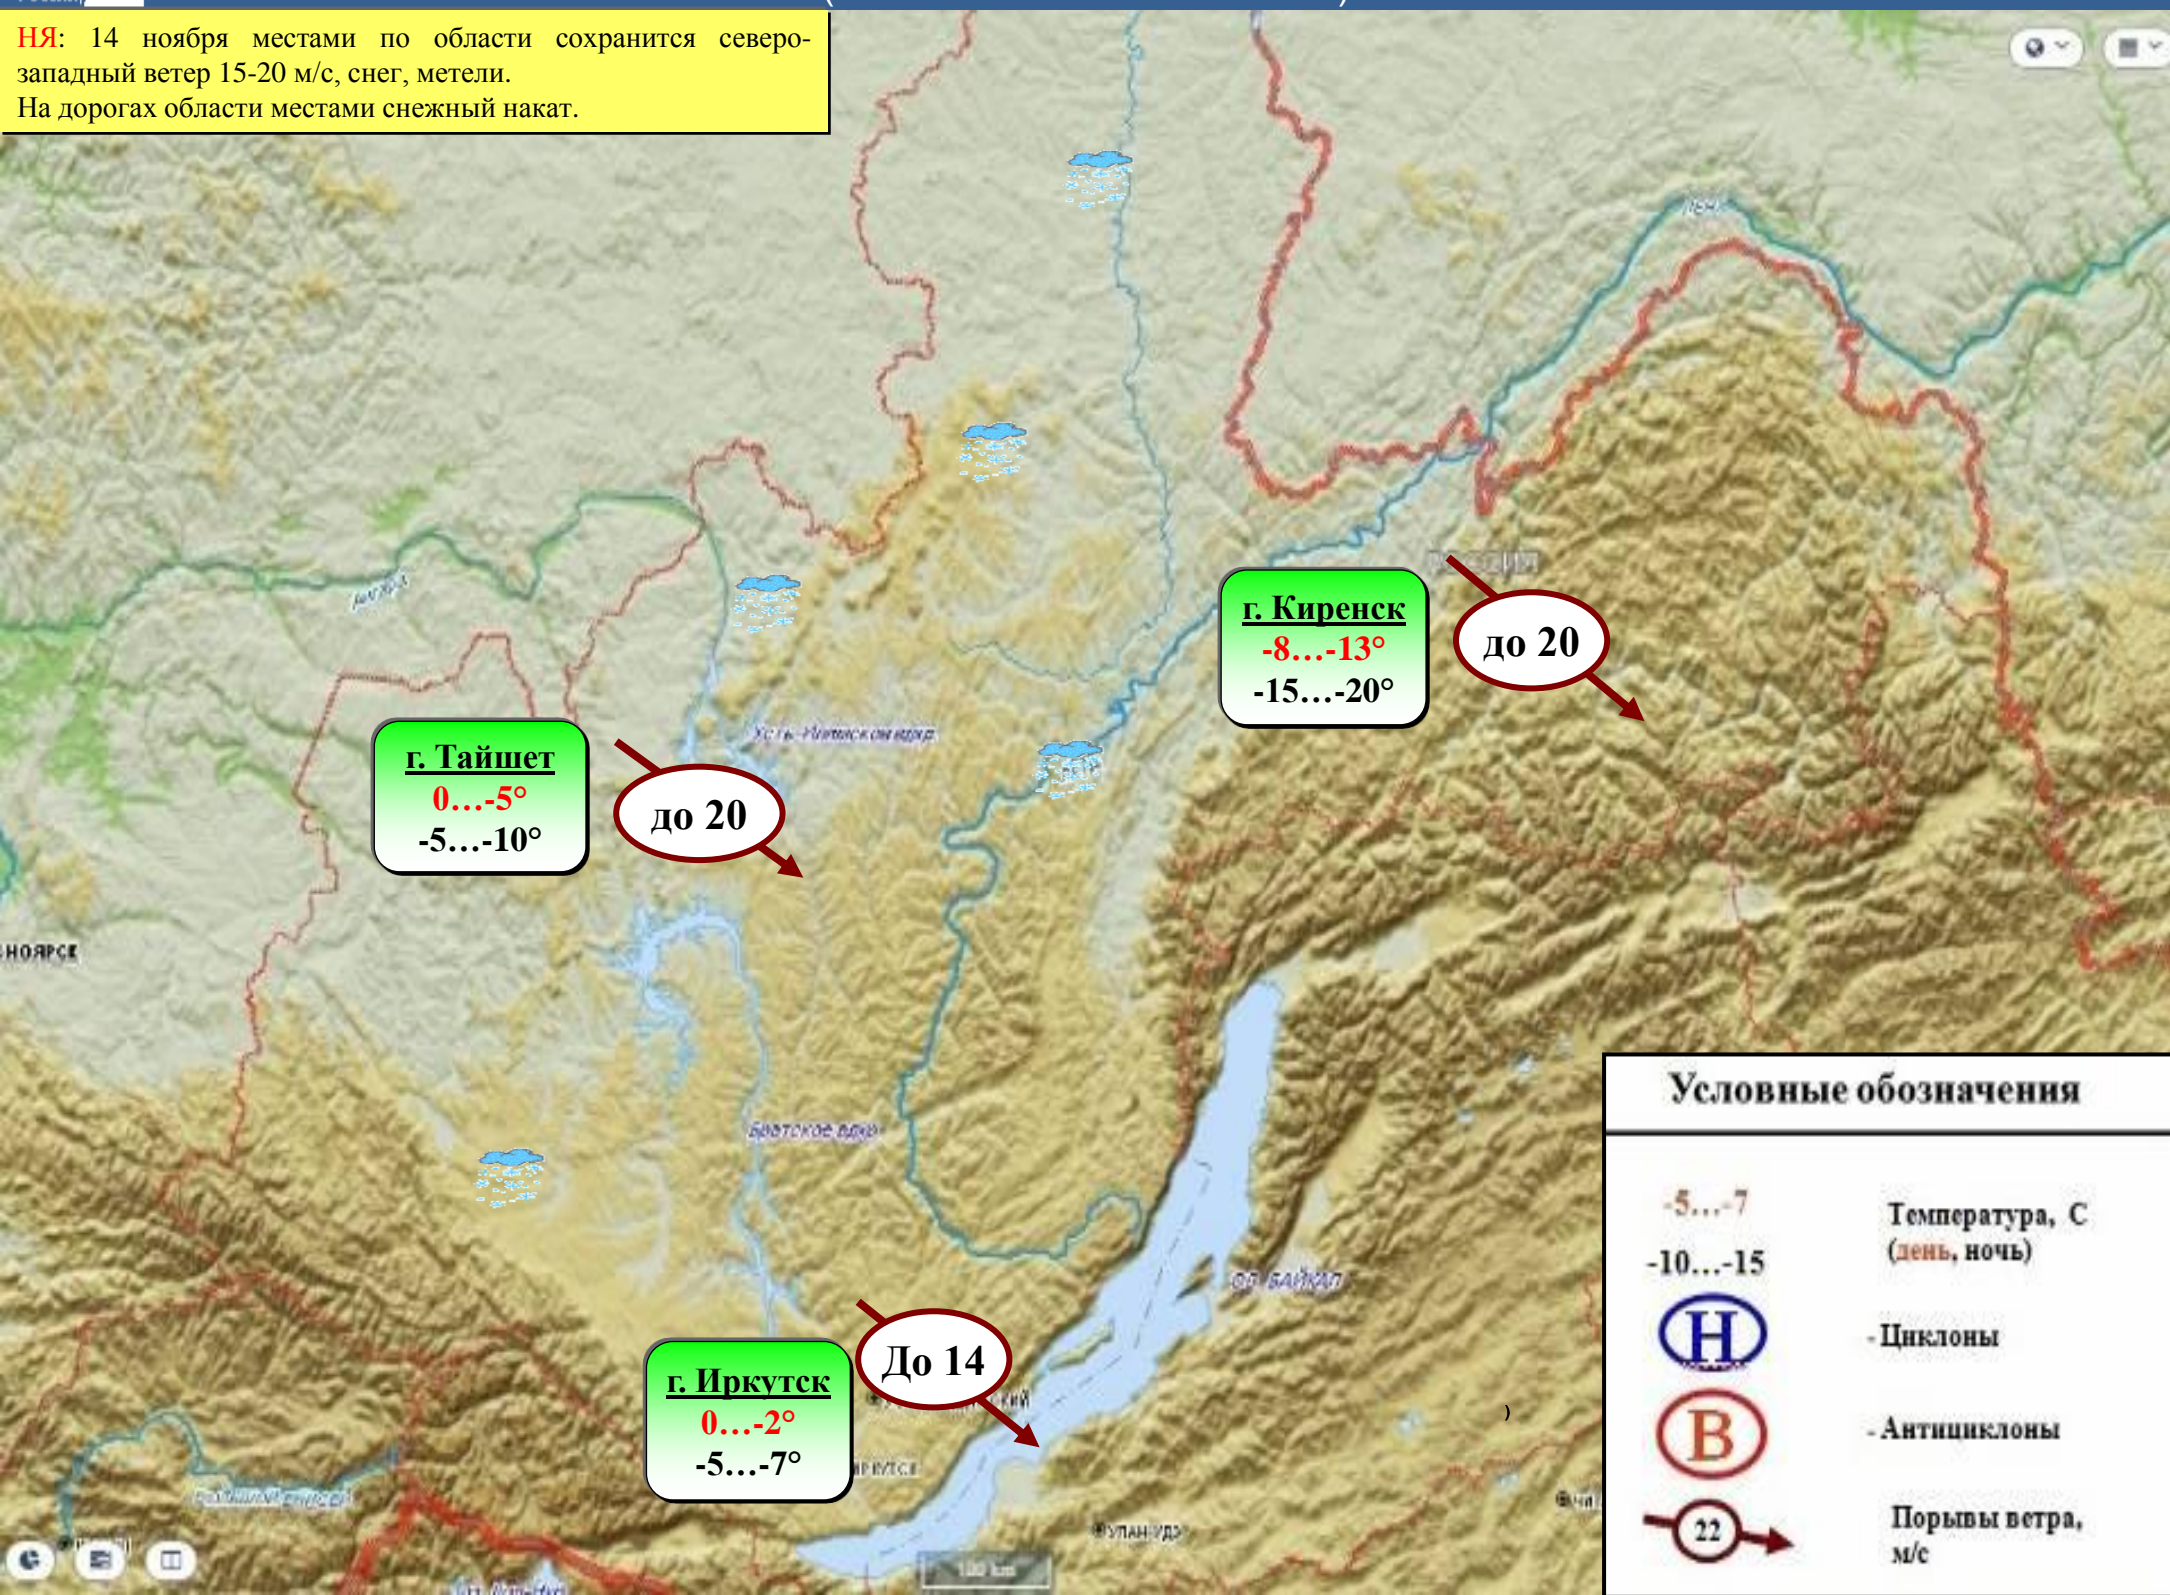

НЯ: 14 ноября местами по области сохранится северо-западный ветер 15-20 м/с, снег, метели.
На дорогах области местами снежный накат.