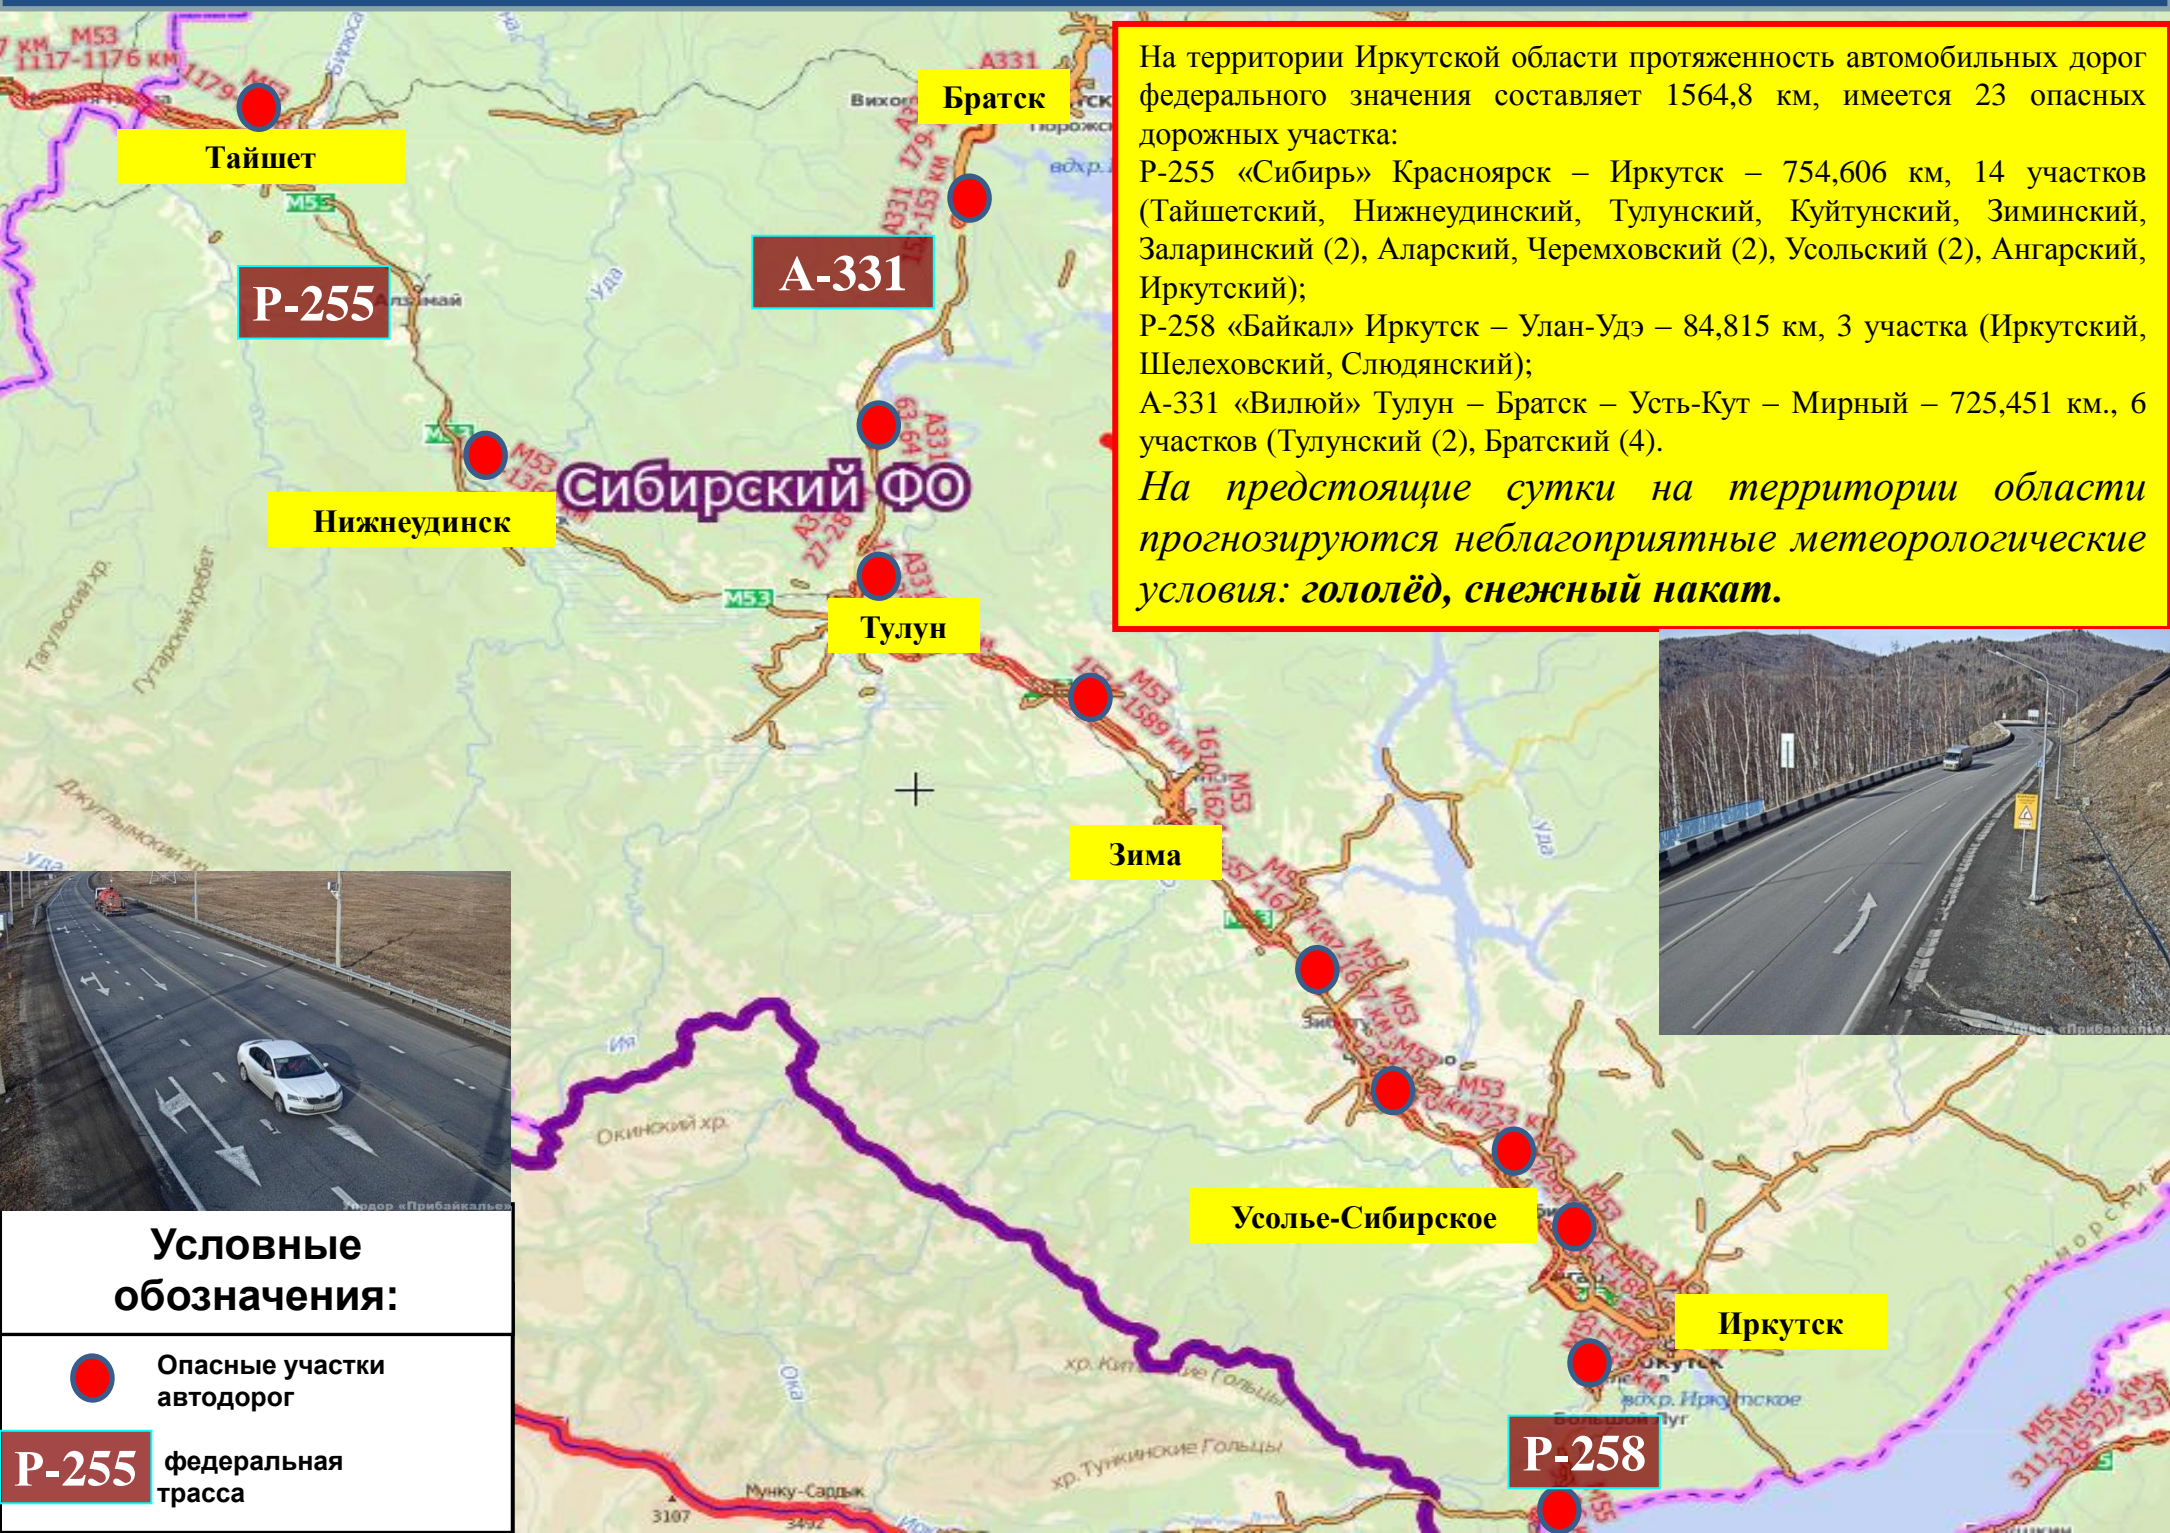

23:00

Следующее

Анимация ветра: Нормальная

Цицикар (Qiqihar)

鹤岗 (Hegang)

哈尔滨 (Harbin)

牡丹江 (Mudanjiang)

Улаанбаатар (Ulaanbaatar)

Чанчун (Changchun)

На территории Иркутской области протяженность автомобильных дорог федерального значения составляет 1564,8 км, имеется 23 опасных дорожных участка:

- Р-255 «Сибирь» Красноярск – Иркутск – 754,606 км, 14 участков (Тайшетский, Нижнеудинский, Тулунский, Куйтунский, Зиминский, Заларинский (2), Аларский, Черемховский (2), Усольский (2), Ангарский, Иркутский);
- Р-258 «Байкал» Иркутск – Улан-Удэ – 84,815 км, 3 участка (Иркутский, Шелеховский, Слюдянский);
- А-331 «Вилуя» Тулун – Братск – Усть-Кут – Мирный – 725,451 км., 6 участков (Тулунский (2), Братский (4)).