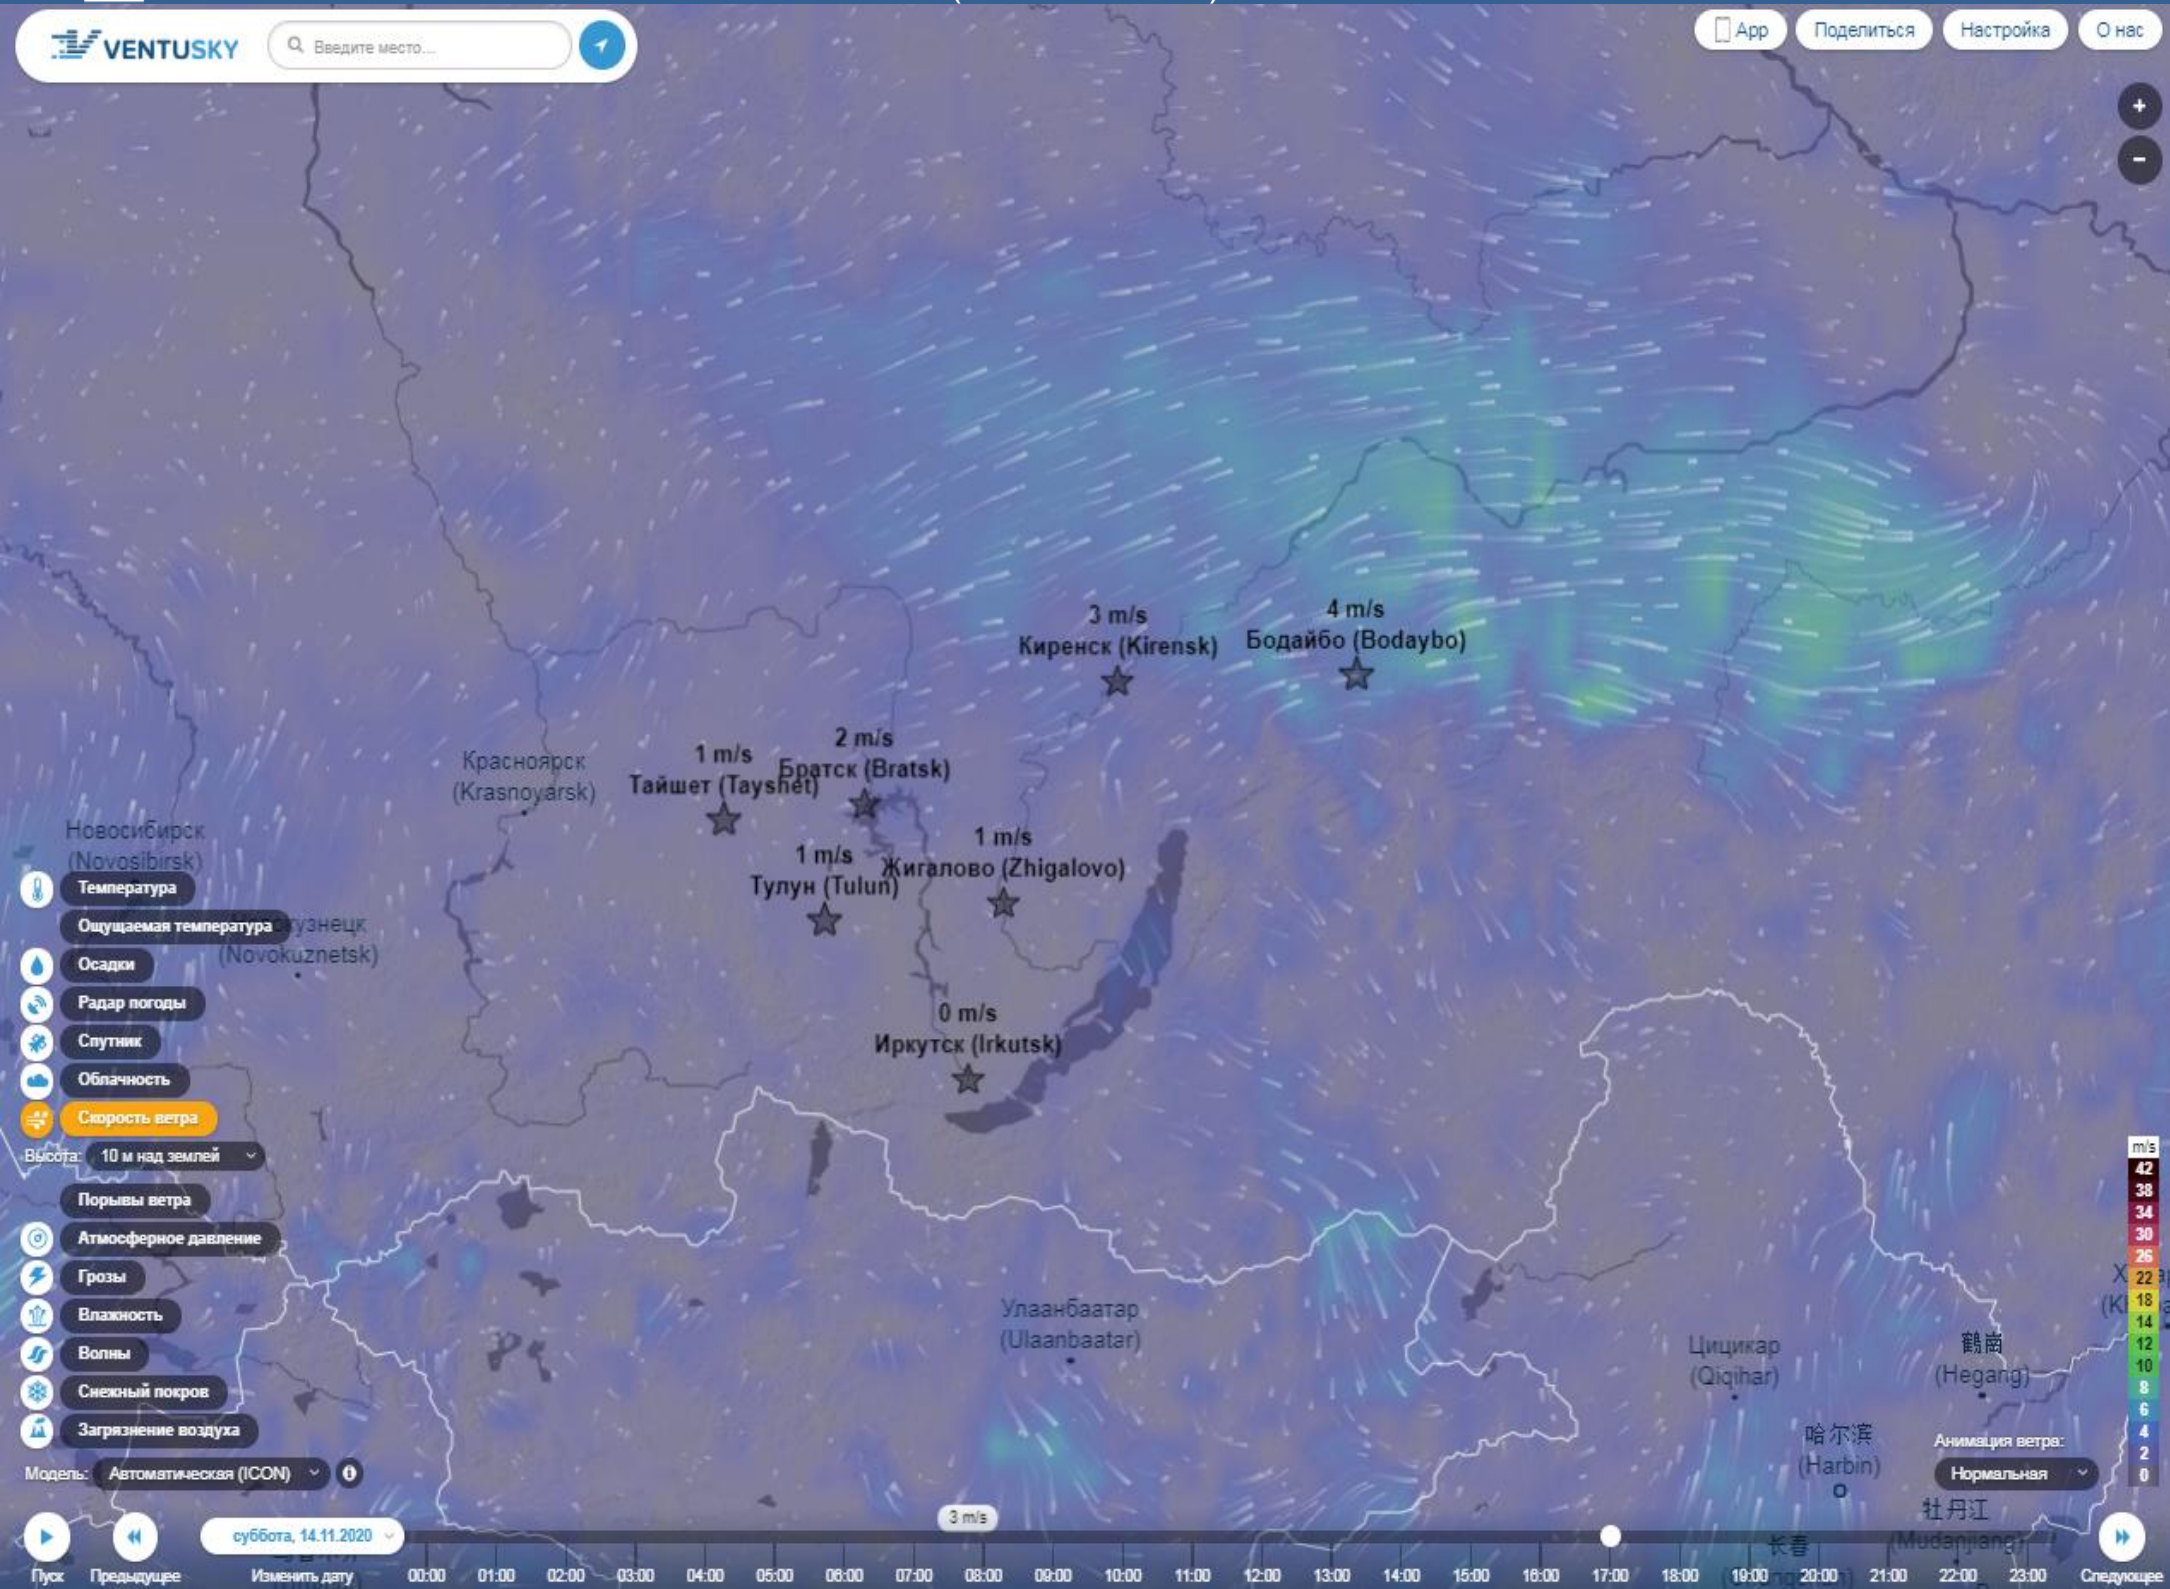

VENTUSKY

Введите место...

App Поделиться Настройка О нас

- Температура
 - Ощущаемая температура
 - Осадки
 - Накопление: За 3 часа
 - Радар погоды
 - Спутник
 - Облачность
 - Скорость ветра
 - Порывы ветра
 - Атмосферное давление
 - Грозы
 - Влажность
 - Волны
 - Снежный покров
 - Загрязнение воздуха
- Модель: Автоматическая (ICON)

суббота, 14.11.2020

Пуск Предыдущее Изменить дату 02:00 05:00 08:00 11:00 14:00 17:00 23:00 Следующее

- Температура
- Ощущаемая температура
- Осадки
- Радар погоды
- Спутник
- Облачность
- Скорость ветра**
- Порывы ветра
- Атмосферное давление
- Грозы
- Влажность
- Волны
- Снежный покров
- Загрязнение воздуха

Высота: 10 м над землей

Сегодня, 13.11.2020

- Новосибирск (Novosibirsk)
 - Температура
 - Ощущаемая температура
 - Осадки
 - Радар погоды
 - Спутник
 - Облачность
 - Скорость ветра**
 - Высота: 10 м над землей
 - Порывы ветра
 - Атмосферное давление
 - Грозы
 - Влажность
 - Волны
 - Снежный покров
 - Загрязнение воздуха
- Модель: Автоматическая (ICON)

НЯ: 14 ноября местами по области сохранится северо-западный ветер 15-20 м/с, снег, метели.
На дорогах области местами снежный накат.

Новосибирск (Novosibirsk)

Температура

Высота: 2 м над землей

Ощущаемая температура