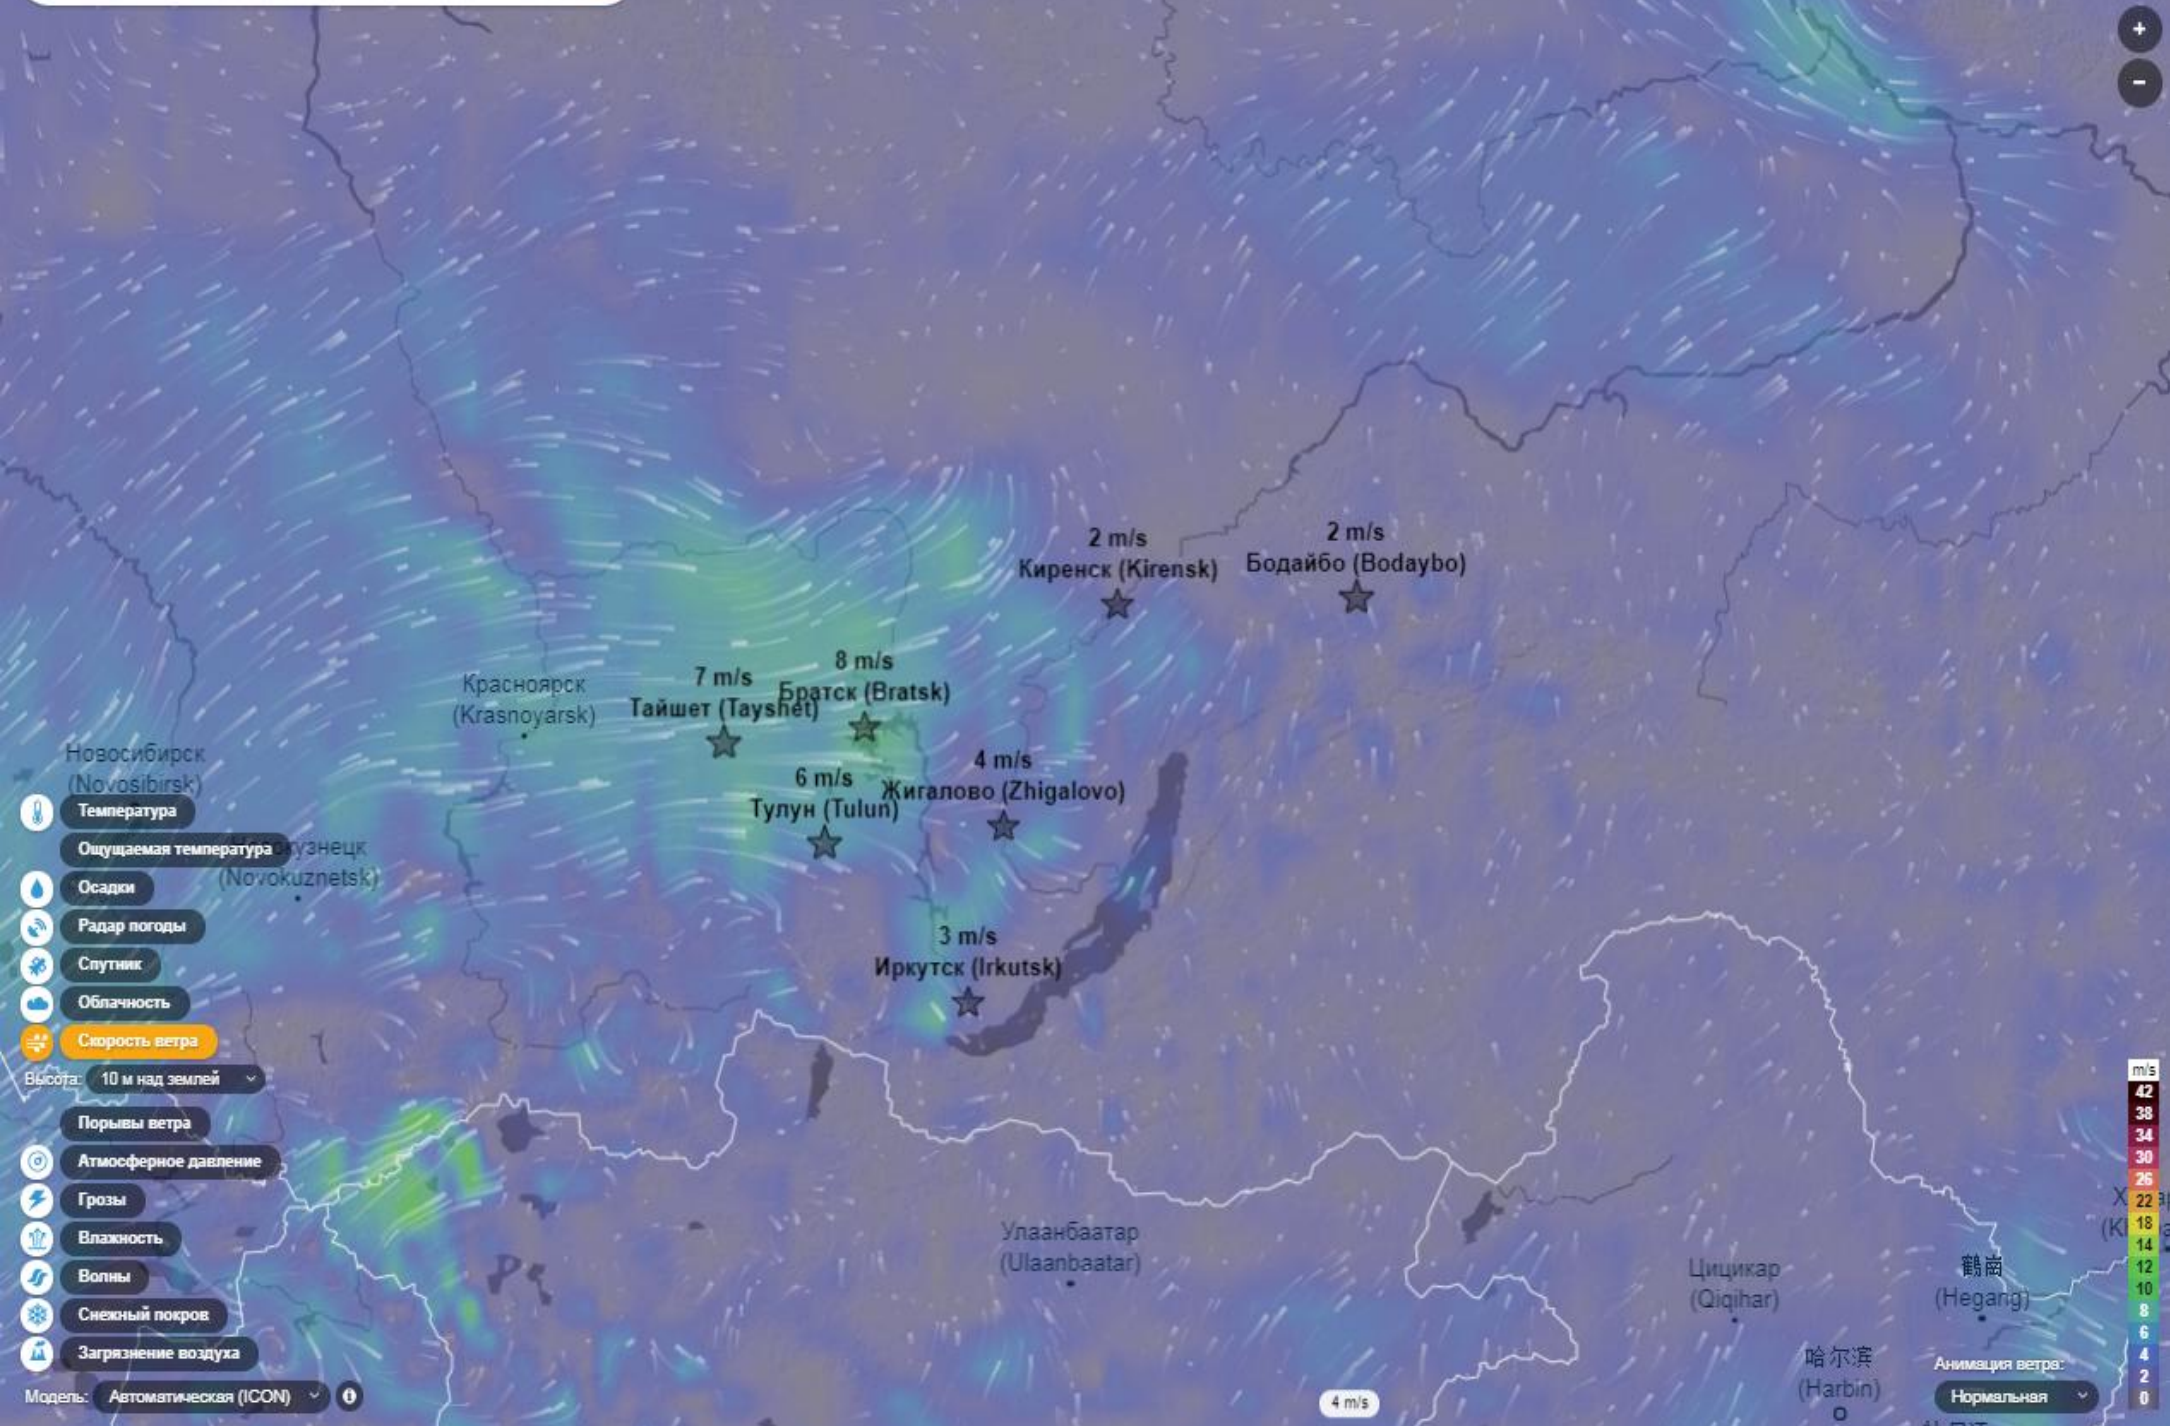

VENTUSKY

Введите место...

App Поделиться Настройка О нас

- Температура
 - Ощущаемая температура
 - Осадки
 - Накопление: За 3 часа
 - Радар погоды
 - Спутник
 - Облачность
 - Скорость ветра
 - Порывы ветра
 - Атмосферное давление
 - Грозы
 - Влажность
 - Волны
 - Снежный покров
 - Загрязнение воздуха
- Модель: Автоматическая (ICON)

суббота, 14.11.2020

Пуск Предыдущее Изменить дату 02:00 05:00 08:00 11:00 14:00 17:00 23:00 Следующее

- Температура
- Ощущаемая температура
- Осадки
- Радар погоды
- Спутник
- Облачность
- Скорость ветра**
- Порывы ветра
- Атмосферное давление
- Грозы
- Влажность
- Волны
- Снежный покров
- Загрязнение воздуха

Высота: 10 м над землей

Сегодня, 13.11.2020

- Новосибирск (Novosibirsk)
 - Температура
 - Ощущаемая температура
 - Осадки
 - Радар погоды
 - Спутник
 - Облачность
 - Скорость ветра**
 - Высота: 10 м над землей
 - Порывы ветра
 - Атмосферное давление
 - Грозы
 - Влажность
 - Волны
 - Снежный покров
 - Загрязнение воздуха
- Модель: Автоматическая (ICON)

Чанчун (Changchun)

На территории Иркутской области протяженность автомобильных дорог федерального значения составляет 1564,8 км, имеется 23 опасных дорожных участка:

- Р-255 «Сибирь» Красноярск – Иркутск – 754,606 км, 14 участков (Тайшетский, Нижнеудинский, Тулунский, Куйтунский, Зиминский, Заларинский (2), Аларский, Черемховский (2), Усольский (2), Ангарский, Иркутский);
- Р-258 «Байкал» Иркутск – Улан-Удэ – 84,815 км, 3 участка (Иркутский, Шелеховский, Слюдянский);
- А-331 «Вилуя» Тулун – Братск – Усть-Кут – Мирный – 725,451 км., 6 участков (Тулунский (2), Братский (4)).